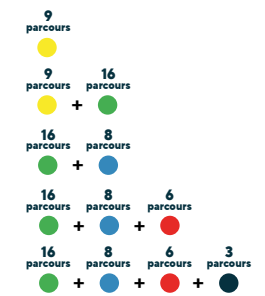

42 PARCOURS DANS LES ARBRES POUR TOUS LES NIVEAUX

42 high ropes courses in the trees suitable for all

30 MÉGA TYROLIENNES AU-DESSUS DES ÉTANGS

30 mega ziplines above our ponds

- J'ai entre 2 et 5 ans**
I'm between 2 & 5 years old
- J'ai entre 6 et 8 ans**
I'm between 6 & 8 years old
- J'ai entre 9 et 10 ans**
I'm between 9 & 10 years old
- J'ai entre 11 et 12 ans**
I'm between 11 & 12 years old
- J'ai 13 ans ou plus**
I'm 13 years old or more