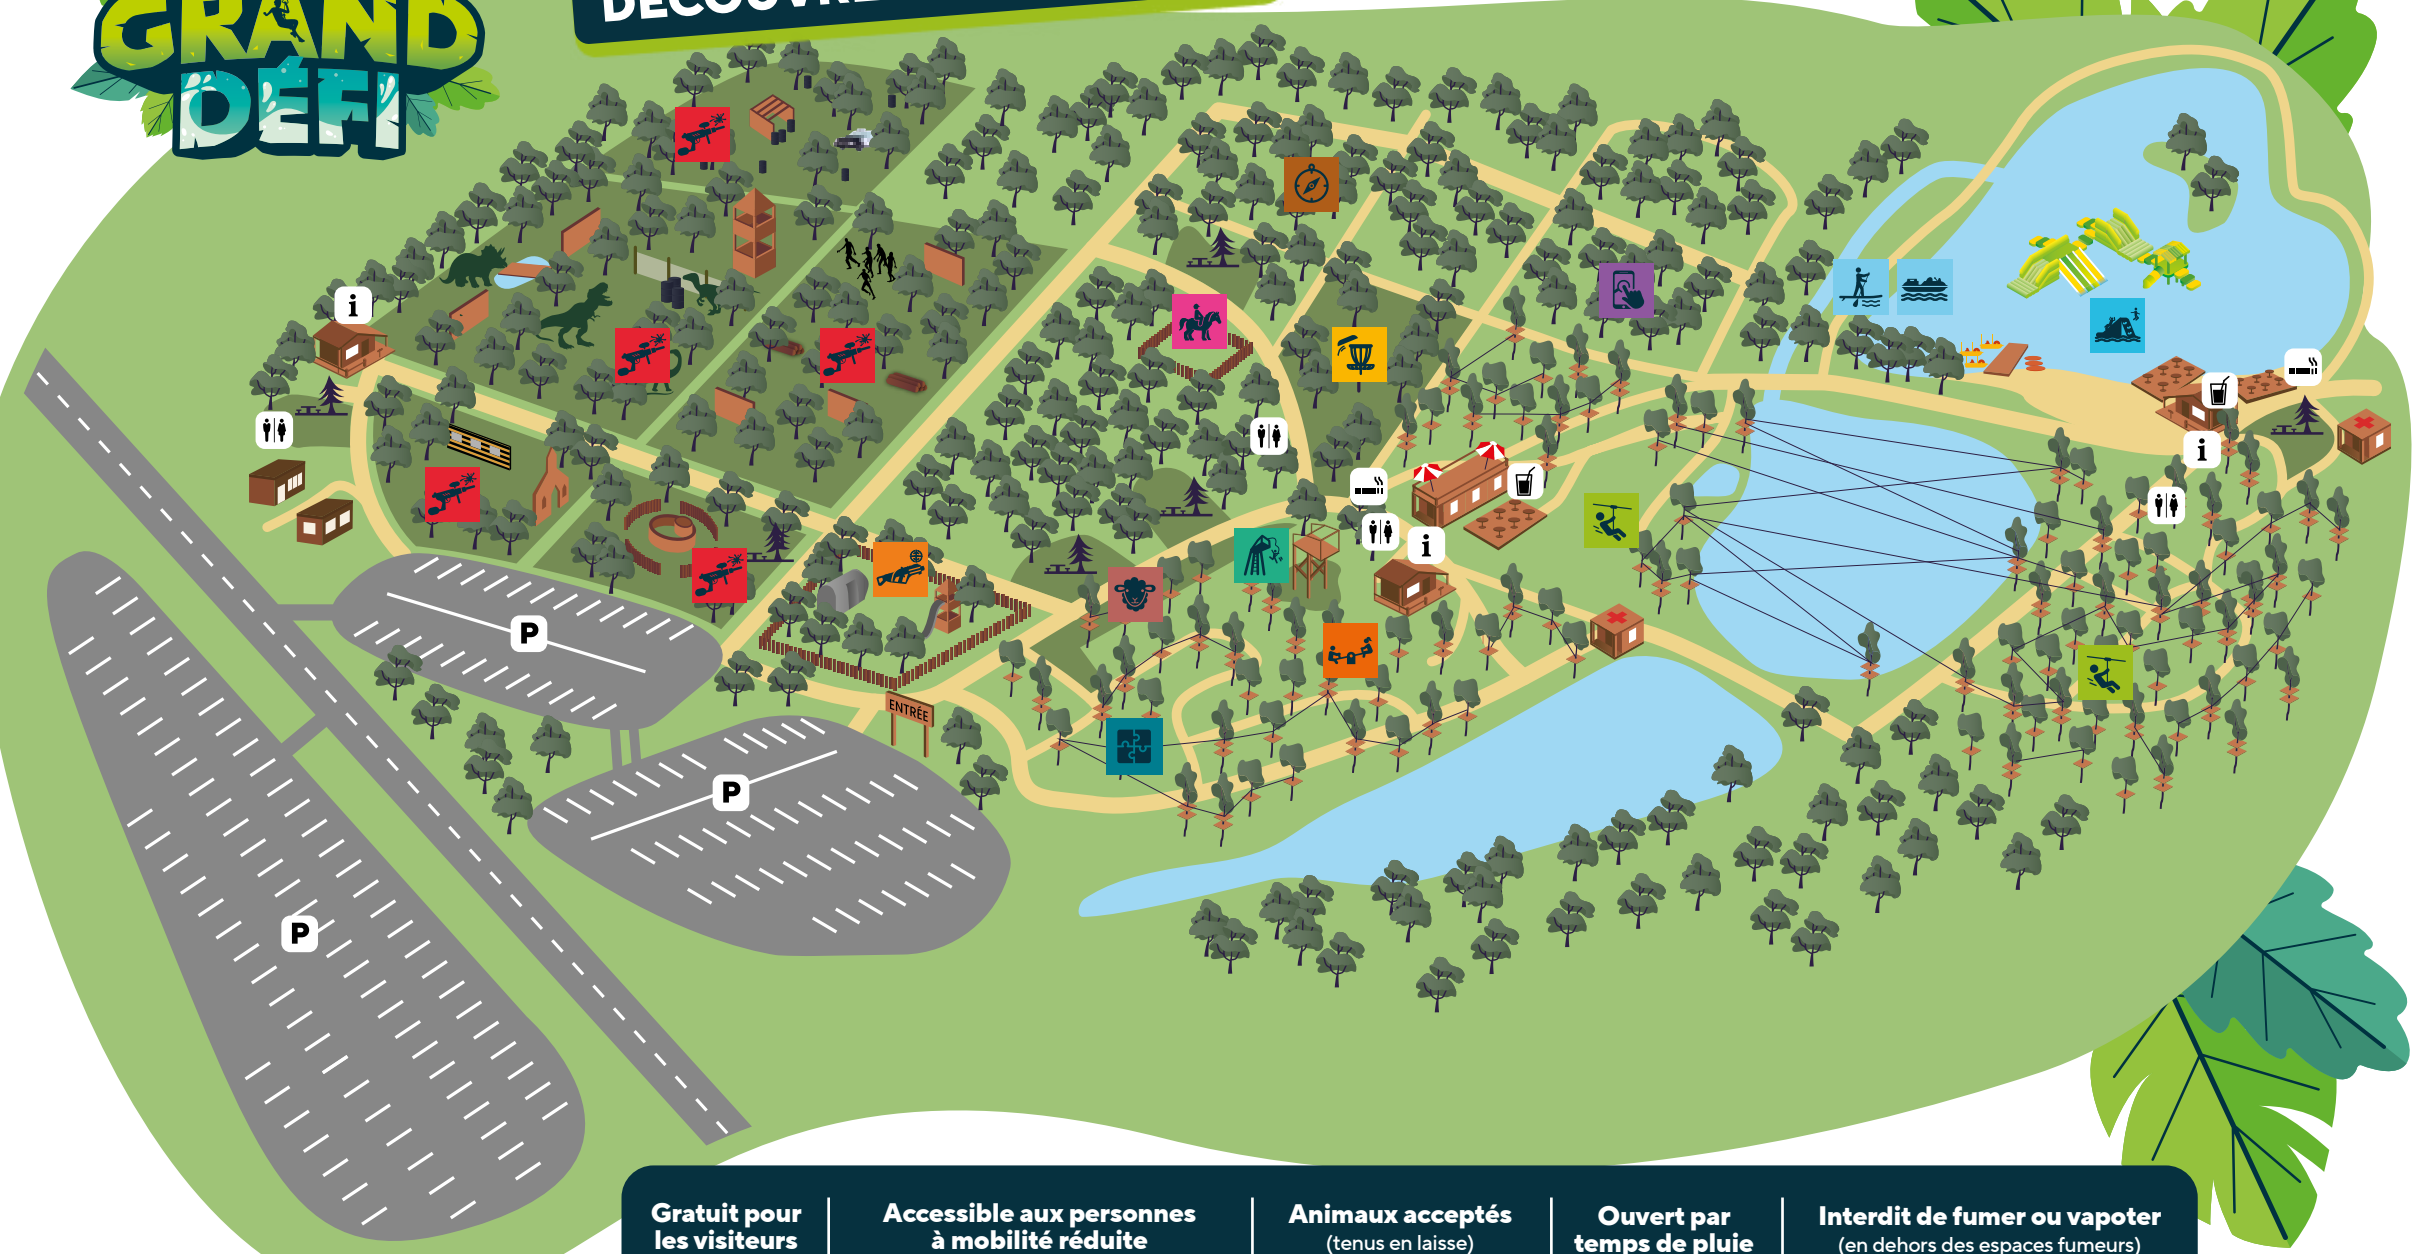

LE GRAND DÉFI

DÉCOUVREZ NOTRE PARC

- **ACROBRANCHE** *Tree top trails*
  NOUVEAUTÉS
- **AQUAPARK**
  NOUVEAUTÉS
- **EXPLORGAMES**
- **PAINTBALL**
  NOUVEAUTÉS
- **GALACTIC LASER**
- **DISC GOLF**
- **ORIENTATION** *Orienteering*
- **BALADE À PONEY** *Pony ride*
- **QUICK JUMP**
- **LES AVENTURES DE RUSSELL**
- **PADDLE**
- **PÉDALO**
- LES GRATUITS Free
- **AIRE DE JEUX** *Playground area*
- **MINI-FERME** *Mini-farm*

- **PARKING GRATUIT** *Free parking*
- **RÉCEPTION** *Reception*
- **BOUTIQUE / BOISSONS** *Shop / Drinks*
- **TOILETTE** *Toilet*
- **AIRE DE PIQUE-NIQUE COUVERTE**
  Sheltered picnic areas

Pour accéder aux activités, vous devez être en bonne santé et suivre les consignes de sécurité
You must be in full possession of your physical and mental abilities to take part in the activity and follow the safety rules

- **Gratuit pour les visiteurs**
  Free for visitors
- **Accessible aux personnes à mobilité réduite**
  Accessible to wheelchairs or with reduced mobility
- **Animaux acceptés (tenus en laisse)**
  Animals must be kept on a lead
- **Ouvert par temps de pluie**
  Open on rainy days
- **Interdit de fumer ou vapoter (en dehors des espaces fumeurs)**
  Smoking is forbidden outside of smoking areas (electronic cigarette also)